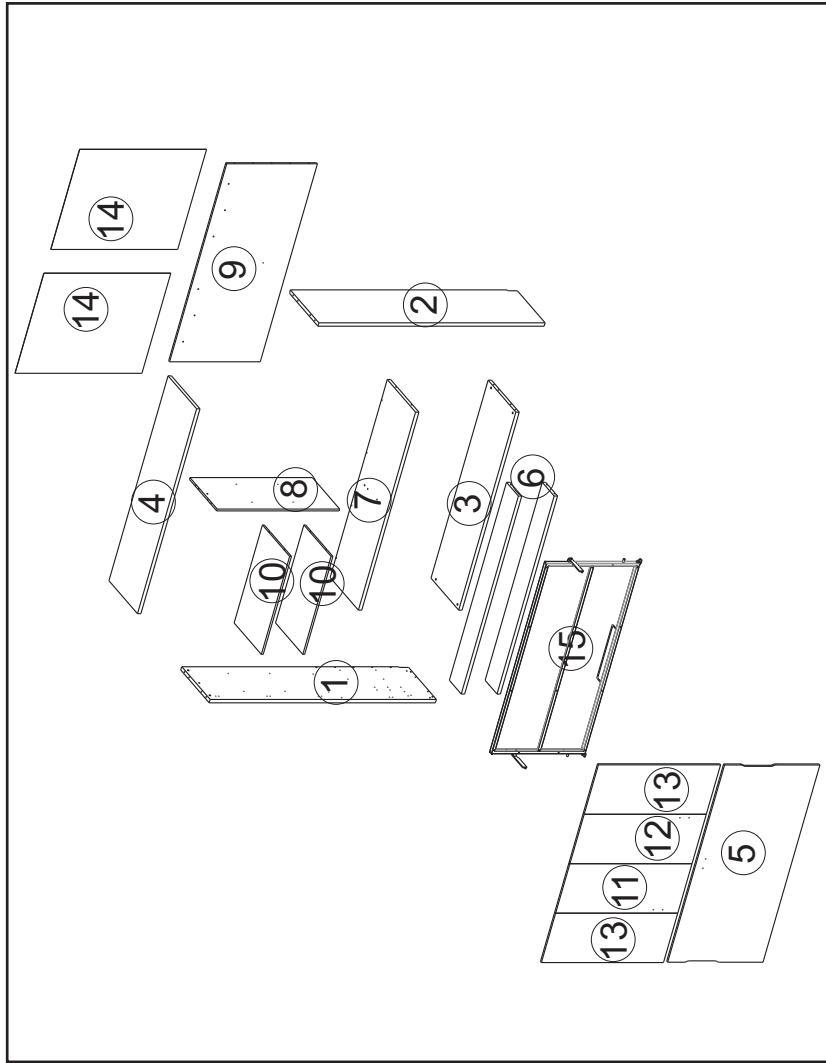

Ref: P-481-V2
 7660,7727
 L7660,L7727
 7662,7729
 L7662,L7729
 (para AF,F,BF,AM,M,BM)

ASSEMBLY TIME

60'
 45'
 30'
 90'

ROS S.A
 Ctra. de Liria Km 17
 Ed. 9 - 46270 Arnes de Segura, Liria - España
 Tel.: +34 91 600 00 00 - www.ros.com
 e-mail: comercial@ros.es

**WARNING!
RISK OF FALL!**

**IMPRESINDIBLE FIJAR
PRIMERO LA ESTRUCTURA A
LA PARED ANTES DE MONTAR
LA CAMA**

**(NO APTO PARA PAREDES PLADUR O
CARTON-YESO)**

**AT FIRST YOU HAVE TO
ATTACH THE STRUCTURE ON
THE WALL BEFORE SETTING
UP THE BED**

(PLASTERBOARD WALLS ARE FORBIDDEN)