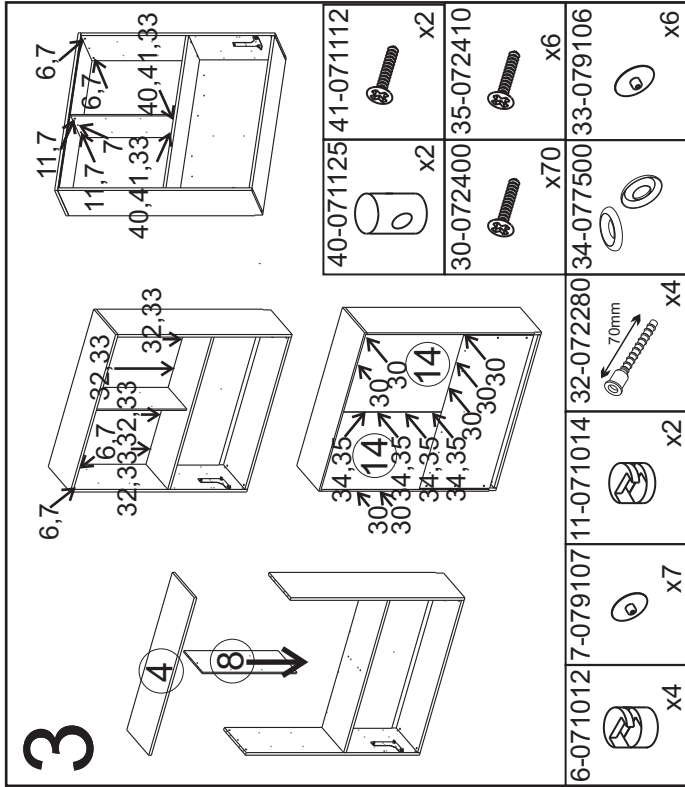

Ref: P-481-V2
 7660,7727
 L7660,L7727
 7662,7729
 L7662,L7729
 (para AF,F,BF,AM,M,BM)

ASSEMBLY TIME

60'
 45'
 30'
 90'

ROS S.A
 Ctra. de Liria Km 17
 Ed. 9 - 46270 Arnes de Segura, Liria - España
 Tel.: +34 91 600 00 00 - www.ros.com
 e-mail: comercial@ros.es