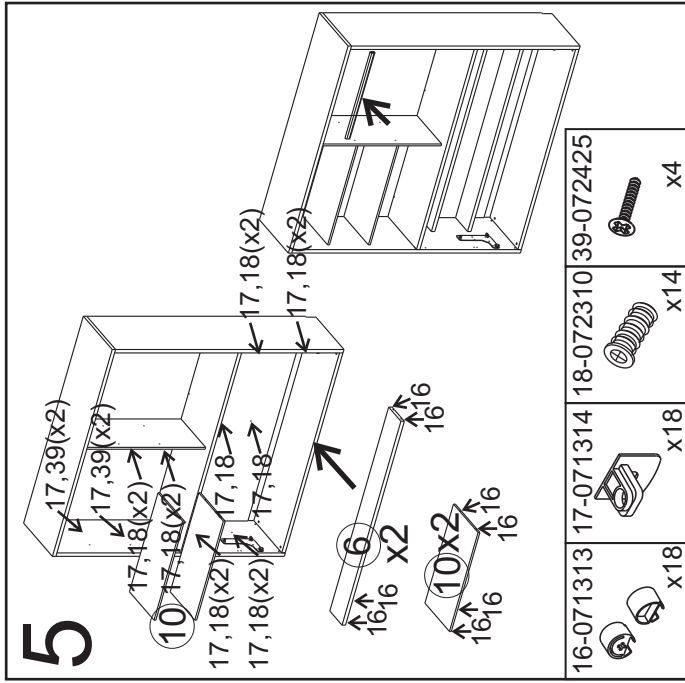

Ref: P-481-V2
 7660,7727
 L7660,L7727
 7662,7729
 L7662,L7729
 (para AF,F,BF,AM,M,BM)

ASSEMBLY TIME

60'
 45'
 30'
 90'

ROS S.A
 Ctra. de Liria Km 17
 Ed. 9 - 46270 Arnes de Segura, Liria - España
 Tel.: +34 91 600 00 00 - www.ros.com
 e-mail: comercial@ros.es