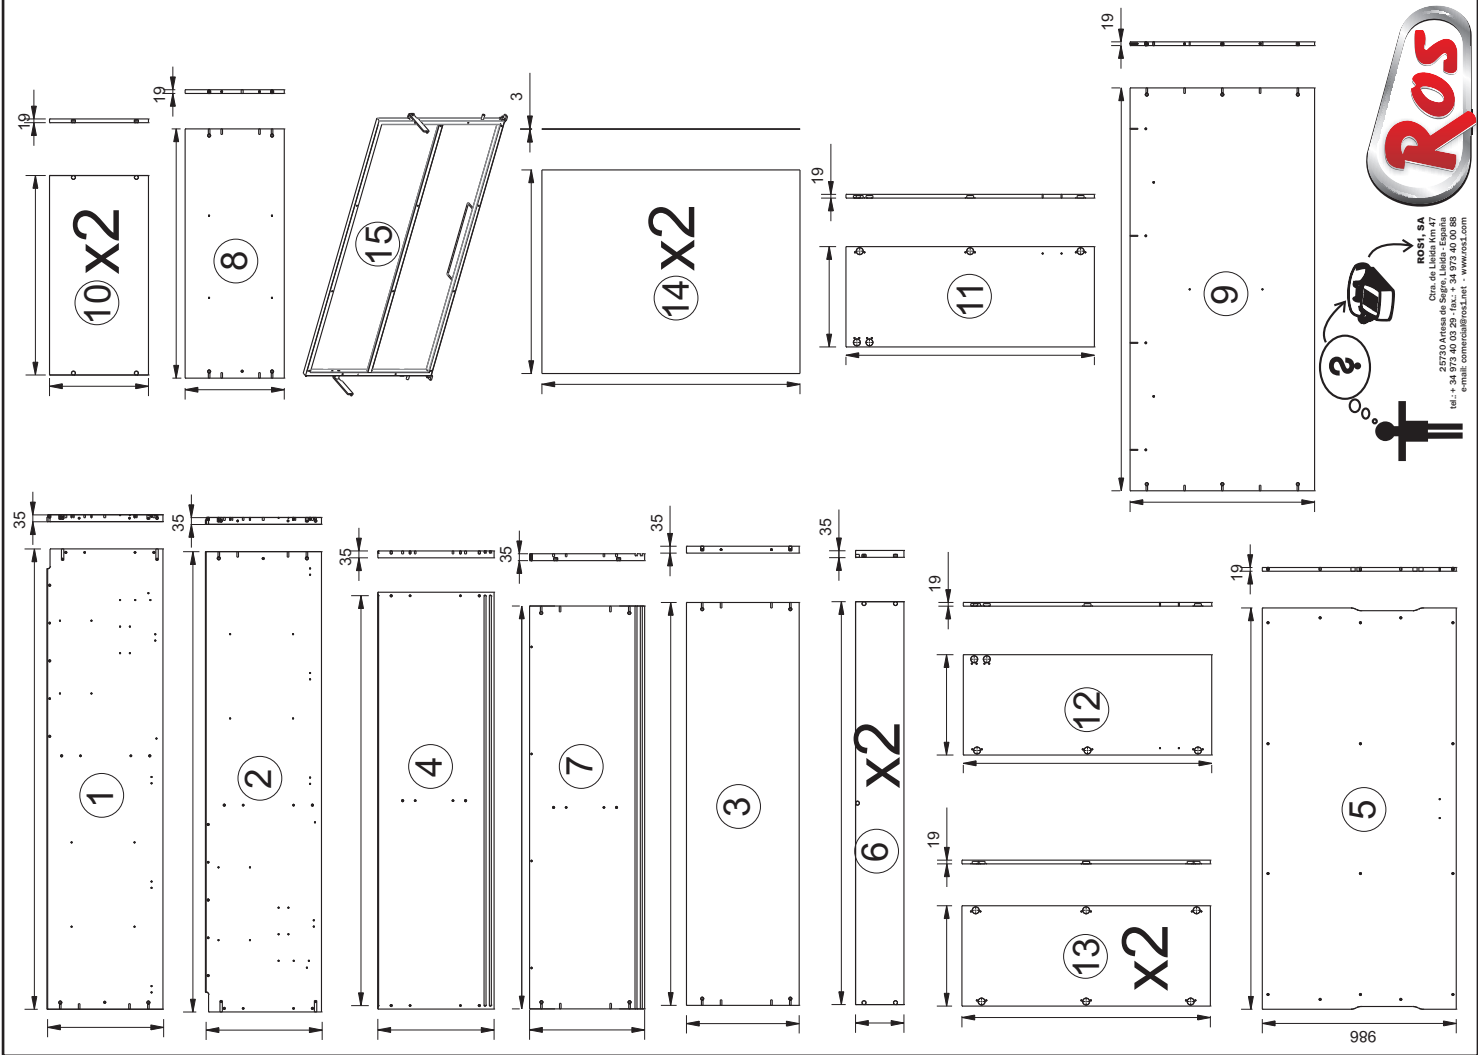

Ref: P-481-V2
 7660,7727
 L7660,L7727
 7662,7729
 L7662,L7729
 (para AF,F,BF,AM,M,BM)

ASSEMBLY TIME

60'
 45'
 30'
 90'

ROS S.A
 Ctra. de Liria Km 17
 Ed. 9 - 46270 Arnes de Segura, Liria - España
 Tel.: +34 91 600 00 00 - www.ros.com
 e-mail: comercial@ros.es