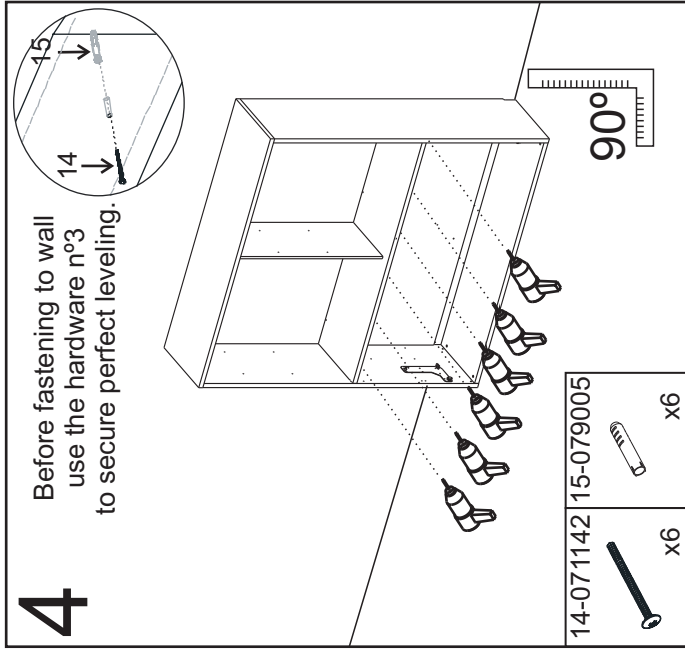

Ref: P-481-V2
 7660,7727
 L7660,L7727
 7662,7729
 L7662,L7729
 (para AF,F,BF,AM,M,BM)

ASSEMBLY TIME

60'
 45'
 30'
 90'

ROS S.A
 Ctra. de Liria Km 17
 Ed. 9 - 46270 Arnes de Segura, Liria - España
 Tel.: +34 91 600 00 00 - www.ros.com
 e-mail: comercial@ros.es

**WARNING!
RISK OF FALL!**

**IMPRESINDIBLE FIJAR
PRIMERO LA ESTRUCTURA A
LA PARED ANTES DE MONTAR
LA CAMA**

**(NO APTO PARA PAREDES PLADUR O
CARTON-YESO)**

**AT FIRST YOU HAVE TO
ATTACH THE STRUCTURE ON
THE WALL BEFORE SETTING
UP THE BED**