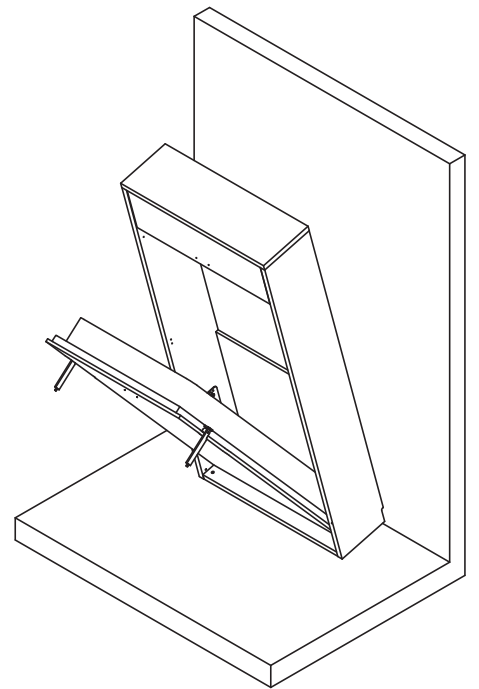

**¡ATENCIÓN!
¡PELIGRO DE CAIDA
DE MUEBLE!**

**WARNING!
RISK OF FALL!**

**IMPRESINDIBLE FIJAR
PRIMERO LA ESTRUCTURA A
LA PARED ANTES DE MONTAR
LA CAMA**

**(NO APTO PARA PAREDES PLADUR O
CARTON-YESO)**

**AT FIRST YOU HAVE TO
ATTACH THE STRUCTURE ON
THE WALL BEFORE SETTING
UP THE BED**

(PLASTERBOARD WALLS ARE FORBIDDEN)