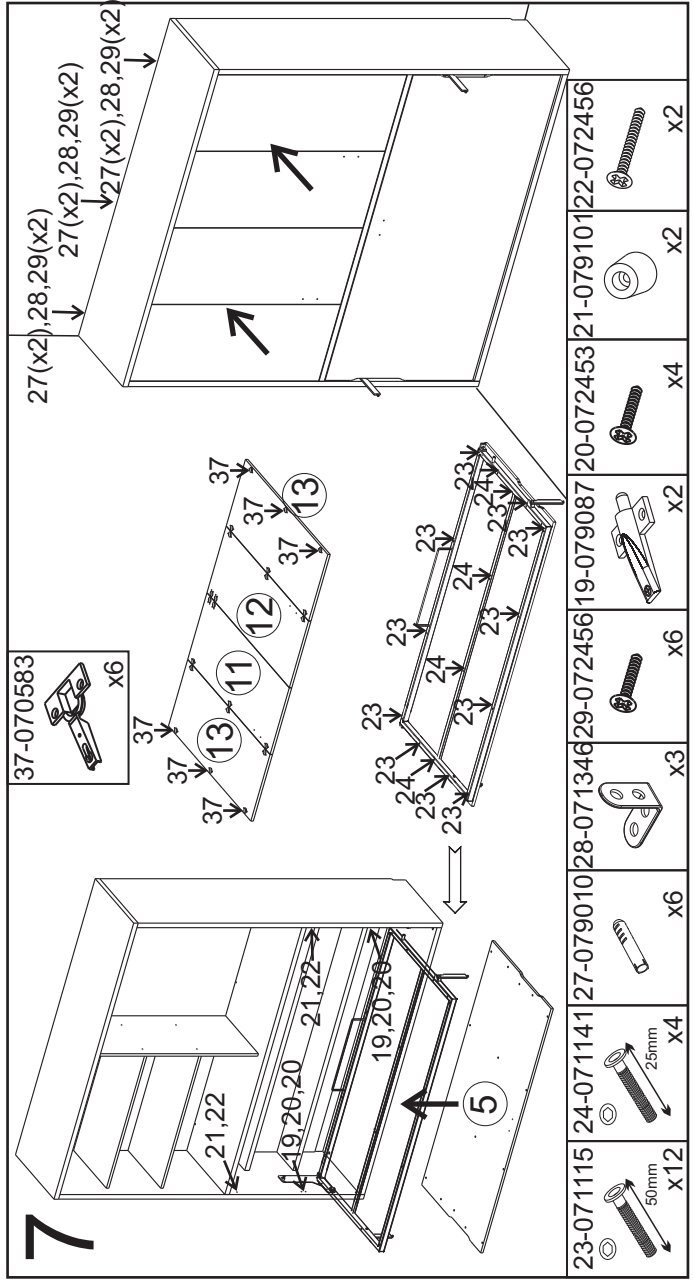

Ref: P-481-V2
 7660,7727
 L7660,L7727
 7662,7729
 L7662,L7729
 (para AF,F,BF,AM,M,BM)

ASSEMBLY TIME

60'
 45'
 30'
 90'

ROS S.A
 Ctra. de Liria Km 17
 Ed. 9 - 46270 Arnes de Segura, Liria - España
 Tel.: +34 91 600 00 00 - www.ros.com
 e-mail: comercial@ros.es

**WARNING!
RISK OF FALL!**

**IMPRESINDIBLE FIJAR
PRIMERO LA ESTRUCTURA A
LA PARED ANTES DE MONTAR
LA CAMA**

**(NO APTO PARA PAREDES PLADUR O
CARTON-YESO)**

**AT FIRST YOU HAVE TO
ATTACH THE STRUCTURE ON
THE WALL BEFORE SETTING
UP THE BED**