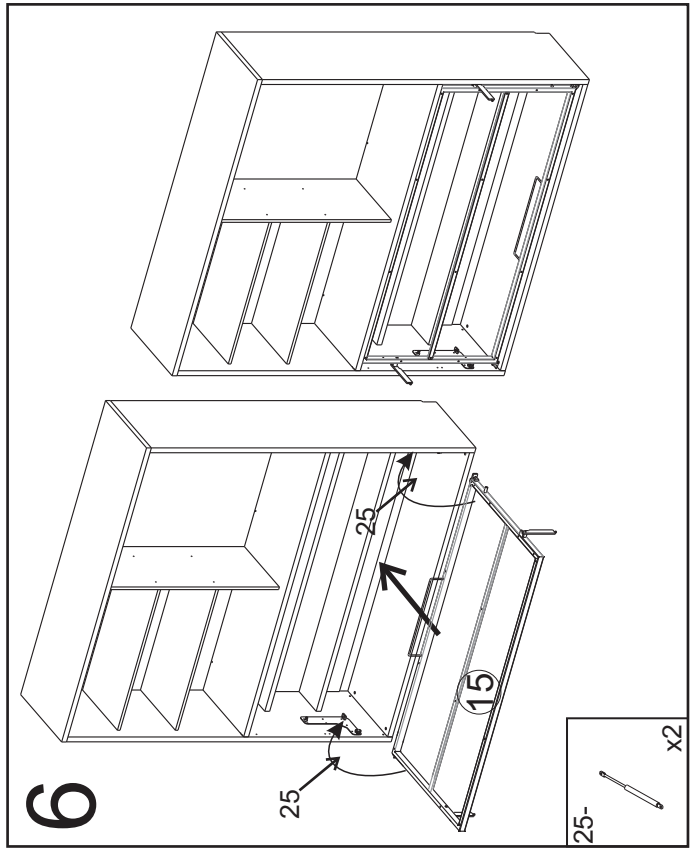

Ref: P-481-V2
 7660,7727
 L7660,L7727
 7662,7729
 L7662,L7729
 (para AF,F,BF,AM,M,BM)

ASSEMBLY TIME

60'
 45'
 30'
 90'

ROS S.A
 Ctra. de Liria Km 17
 Ed. 9 - 46270 Arnes de Segura, Liria - España
 Tel.: +34 91 600 00 00 - www.ros.com
 e-mail: comercial@ros.es