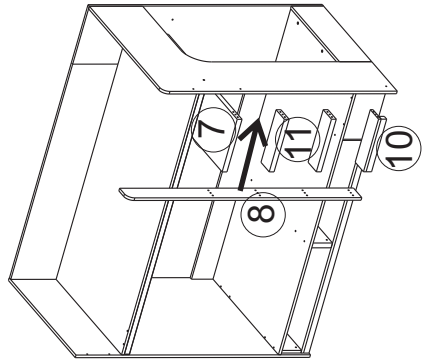

3-072280	4-079106		x4
			x4

11