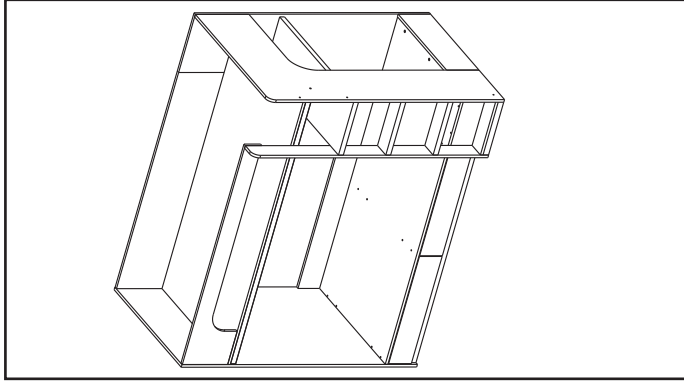

Ref: 7614 P-271-V1

ASSEMBLY
TIME

ROSI, SA
Ctra. de Lleida Km 47
25730 Artesa de Segre, Lleida - España
tel.: + 34 973 40 03 29 - fax.: + 34 973 40 00 88
e-mail: comercia@ros1.net - www.ros1.com

ROS1, SA
 Ctra. de Lleida Km 47
 25730 Artesa de Segre, Lleida - España
 tel.: + 34 973 40 03 29 - fax: + 34 973 40 00 88
 e-mail: comercial@ros1.net - www.ros1.com