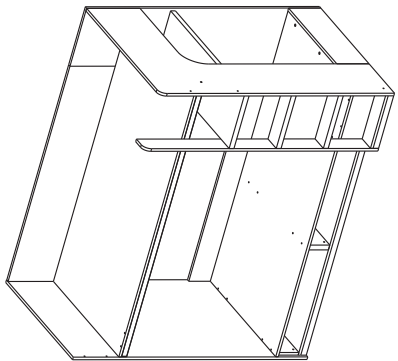

6-071005	7-079107		x6
			x6
			x4
			x4
3-072280	4-079106		x4

12