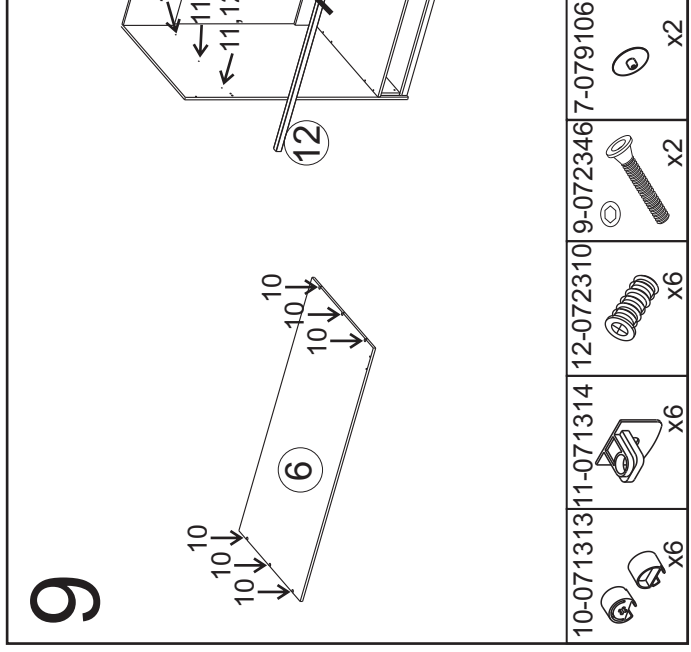

Ref: 7614 P-271-V1

ASSEMBLY
TIME

ROSI, SA
Ctra. de Lleida Km 47
25730 Artesa de Segre, Lleida - España
tel.: + 34 973 40 03 29 - fax.: + 34 973 40 00 88
e-mail: comercia@ros1.net - www.ros1.com

ROS1, SA
 Ctra. de Lleida Km 47
 25730 Artesa de Segre, Lleida - España
 tel.: + 34 973 40 03 29 - fax: + 34 973 40 00 88
 e-mail: comercial@ros1.net - www.ros1.com