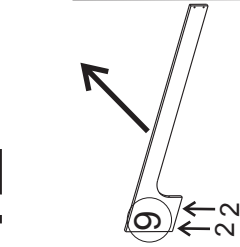

6-071005	7-079107		x6
			x6
			x4
			x4
3-072280	4-079106		x4

12

2-060020	3-072280	4-079106	13-079330	14-072300		x2
						x2
						x8
						x8
						x1