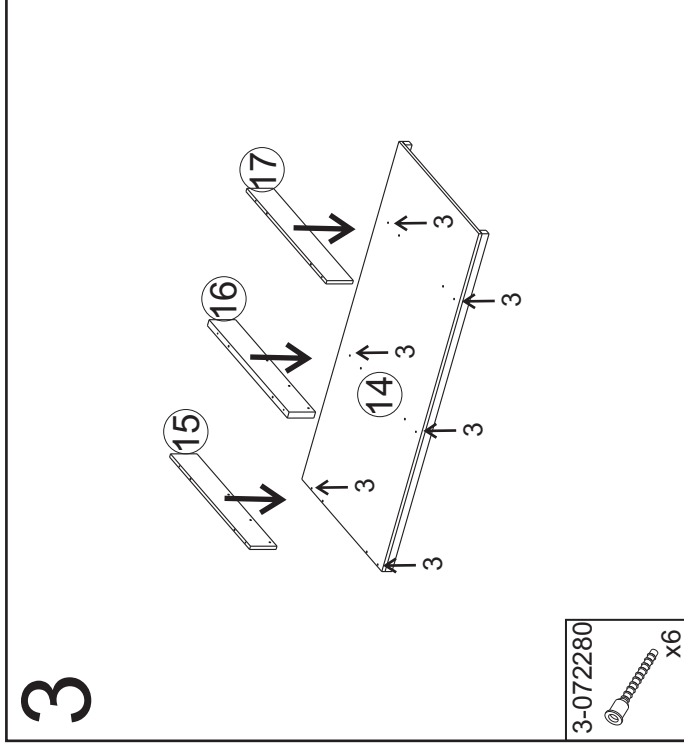

Ref: 7614 P-271-V1

ASSEMBLY
TIME

ROSI, SA
Ctra. de Lleida Km 47
25730 Artesa de Segre, Lleida - España
tel.: + 34 973 40 03 29 - fax.: + 34 973 40 00 88
e-mail: comercia@ros1.net - www.ros1.com

ROS1, SA
 Ctra. de Lleida Km 47
 25730 Artesa de Segre, Lleida - España
 tel.: + 34 973 40 03 29 - fax: + 34 973 40 00 88
 e-mail: comercial@ros1.net - www.ros1.com