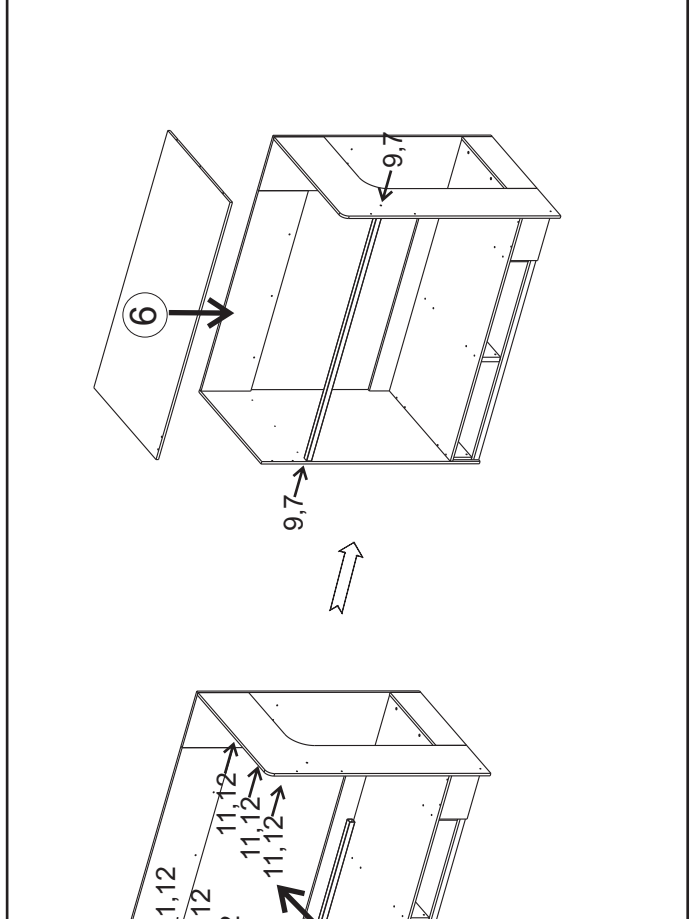

Ref: 7614 P-271-V1

ASSEMBLY
TIME

ROSI, SA
Ctra. de Lleida Km 47
25730 Artesa de Segre, Lleida - España
tel.: + 34 973 40 03 29 - fax.: + 34 973 40 00 88
e-mail: comercia@ros1.net - www.ros1.com

ROS1, SA
 Ctra. de Lleida Km 47
 25730 Artesa de Segre, Lleida - España
 tel.: + 34 973 40 03 29 - fax: + 34 973 40 00 88
 e-mail: comercial@ros1.net - www.ros1.com