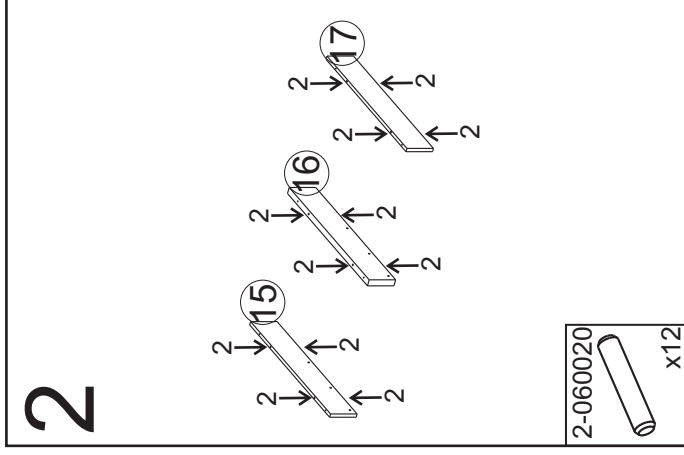

Ref: 7614 P-271-V1

ASSEMBLY
TIME

ROSI, SA
Ctra. de Lleida Km 47
25730 Artesa de Segre, Lleida - España
tel.: + 34 973 40 03 29 - fax.: + 34 973 40 00 88
e-mail: comercia@ros1.net - www.ros1.com

ROS1, SA
 Ctra. de Lleida Km 47
 25730 Artesa de Segre, Lleida - España
 tel.: + 34 973 40 03 29 - fax: + 34 973 40 00 88
 e-mail: comercial@ros1.net - www.ros1.com