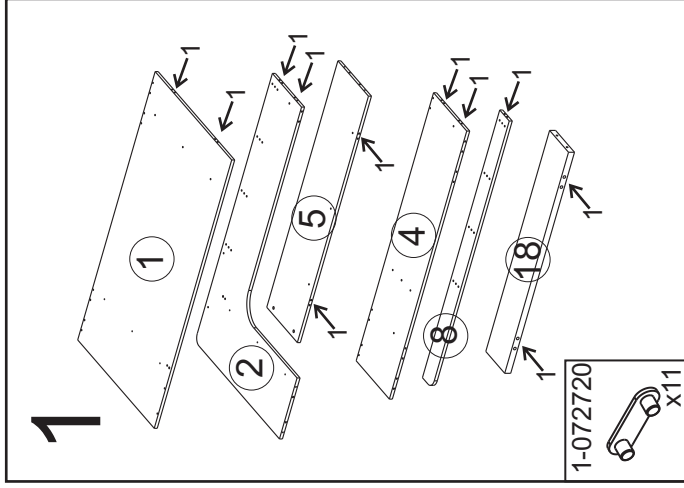

Ref: 7614 P-271-V1

ASSEMBLY
TIME

ROSI, SA
Ctra. de Lleida Km 47
25730 Artesa de Segre, Lleida - España
tel.: + 34 973 40 03 29 - fax.: + 34 973 40 00 88
e-mail: comercia@ros1.net - www.ros1.com

ROS1, SA
 Ctra. de Lleida Km 47
 25730 Artesa de Segre, Lleida - España
 tel.: + 34 973 40 03 29 - fax: + 34 973 40 00 88
 e-mail: comercial@ros1.net - www.ros1.com