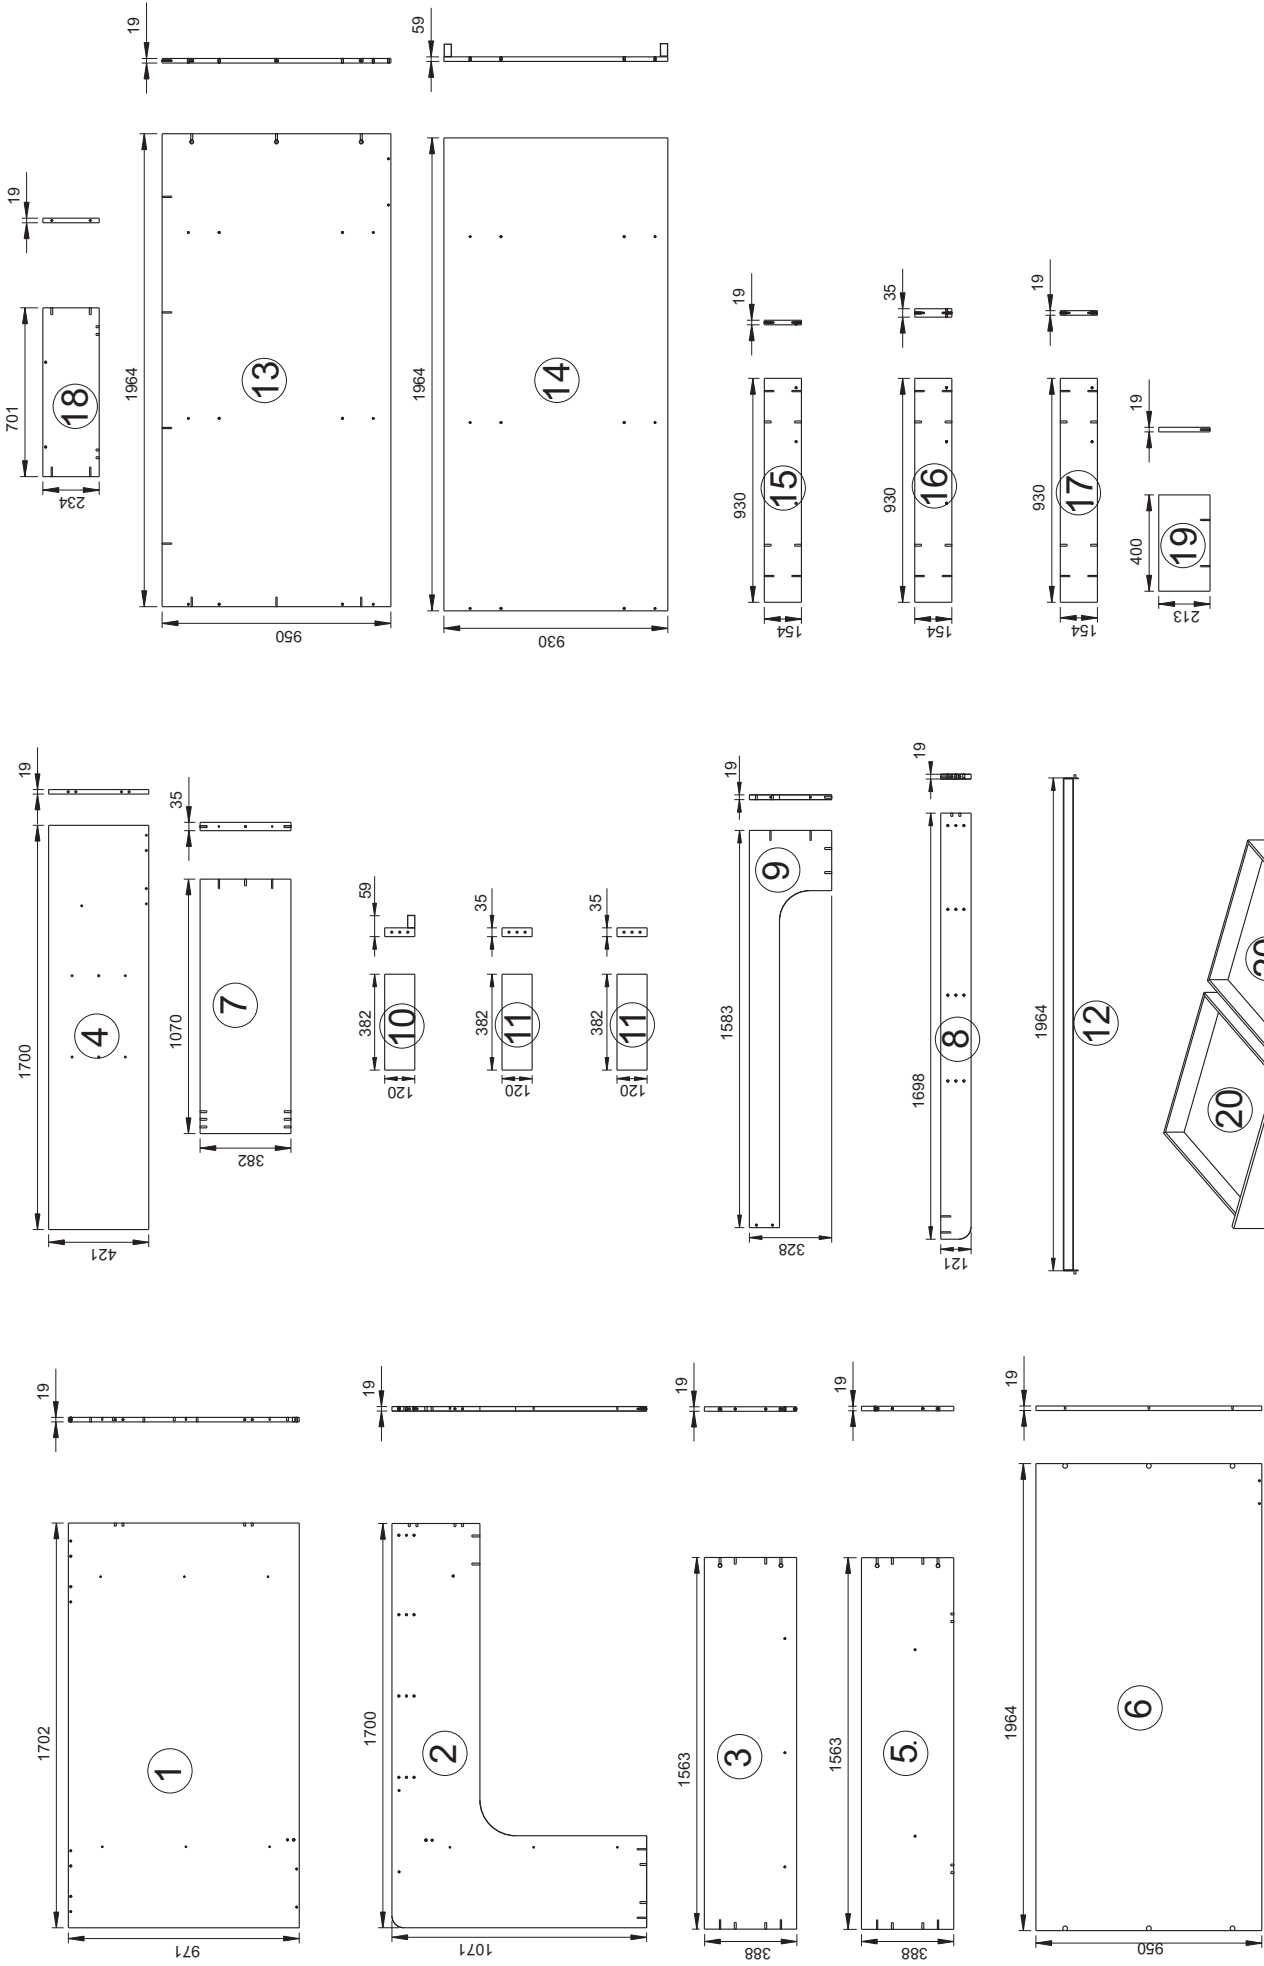

Ref: 7614 P-271-V1

ASSEMBLY
TIME

ROSI, SA
Ctra. de Lleida Km 47
25730 Artesa de Segre, Lleida - España
tel.: + 34 973 40 03 29 - fax.: + 34 973 40 00 88
e-mail: comercia@ros1.net - www.ros1.com

ROS1, SA
 Ctra. de Lleida Km 47
 25730 Artesa de Segre, Lleida - España
 tel.: + 34 973 40 03 29 - fax: + 34 973 40 00 88
 e-mail: comercial@ros1.net - www.ros1.com