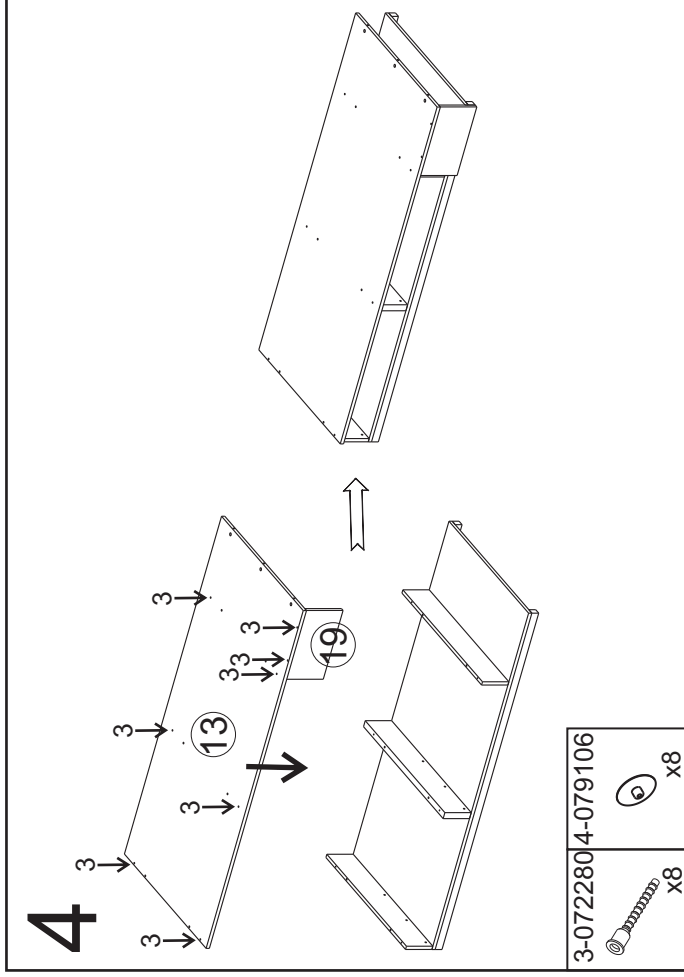

Ref: 7614 P-271-V1

ASSEMBLY
TIME

ROSI, SA
Ctra. de Lleida Km 47
25730 Artesa de Segre, Lleida - España
tel.: + 34 973 40 03 29 - fax.: + 34 973 40 00 88
e-mail: comercia@ros1.net - www.ros1.com

ROS1, SA
 Ctra. de Lleida Km 47
 25730 Artesa de Segre, Lleida - España
 tel.: + 34 973 40 03 29 - fax: + 34 973 40 00 88
 e-mail: comercial@ros1.net - www.ros1.com