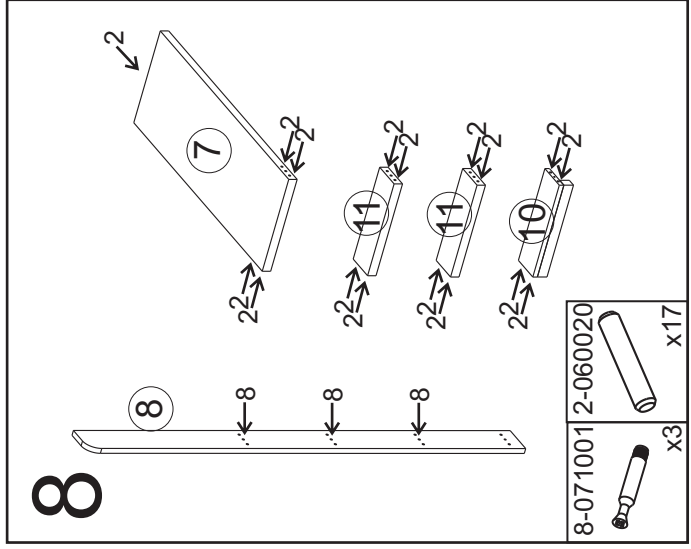

Ref: 7614 P-271-V1

ASSEMBLY
TIME

ROSI, SA
Ctra. de Lleida Km 47
25730 Artesa de Segre, Lleida - España
tel.: + 34 973 40 03 29 - fax.: + 34 973 40 00 88
e-mail: comercia@ros1.net - www.ros1.com

ROS1, SA
 Ctra. de Lleida Km 47
 25730 Artesa de Segre, Lleida - España
 tel.: + 34 973 40 03 29 - fax: + 34 973 40 00 88
 e-mail: comercial@ros1.net - www.ros1.com