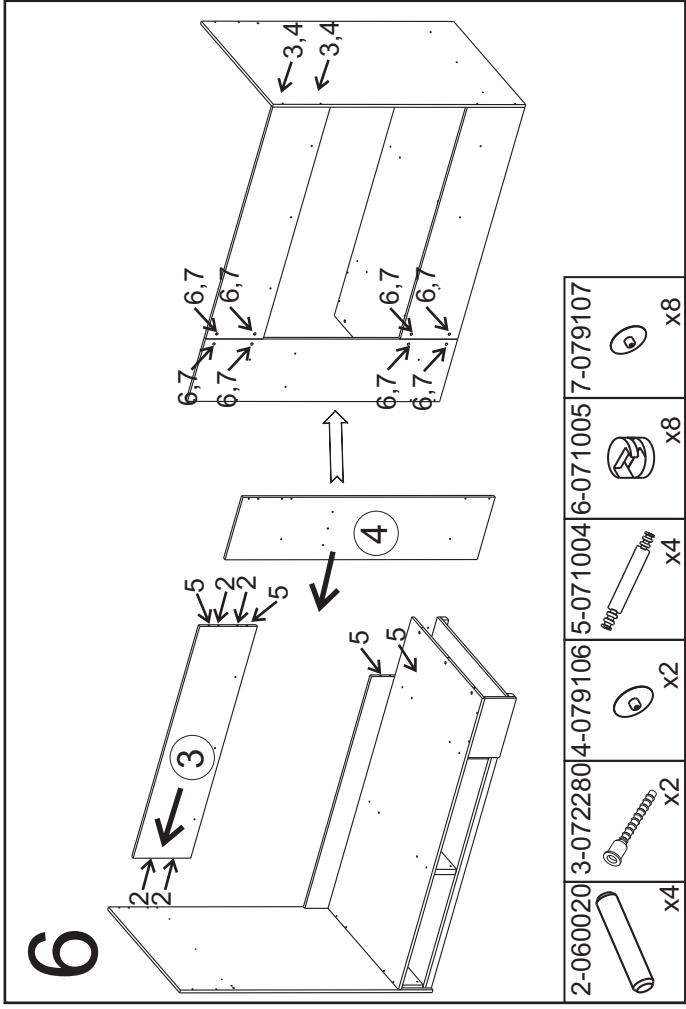

Ref: 7614 P-271-V1

ASSEMBLY
TIME

ROSI, SA
Ctra. de Lleida Km 47
25730 Artesa de Segre, Lleida - España
tel.: + 34 973 40 03 29 - fax.: + 34 973 40 00 88
e-mail: comercia@ros1.net - www.ros1.com

ROS1, SA
 Ctra. de Lleida Km 47
 25730 Artesa de Segre, Lleida - España
 tel.: + 34 973 40 03 29 - fax: + 34 973 40 00 88
 e-mail: comercial@ros1.net - www.ros1.com