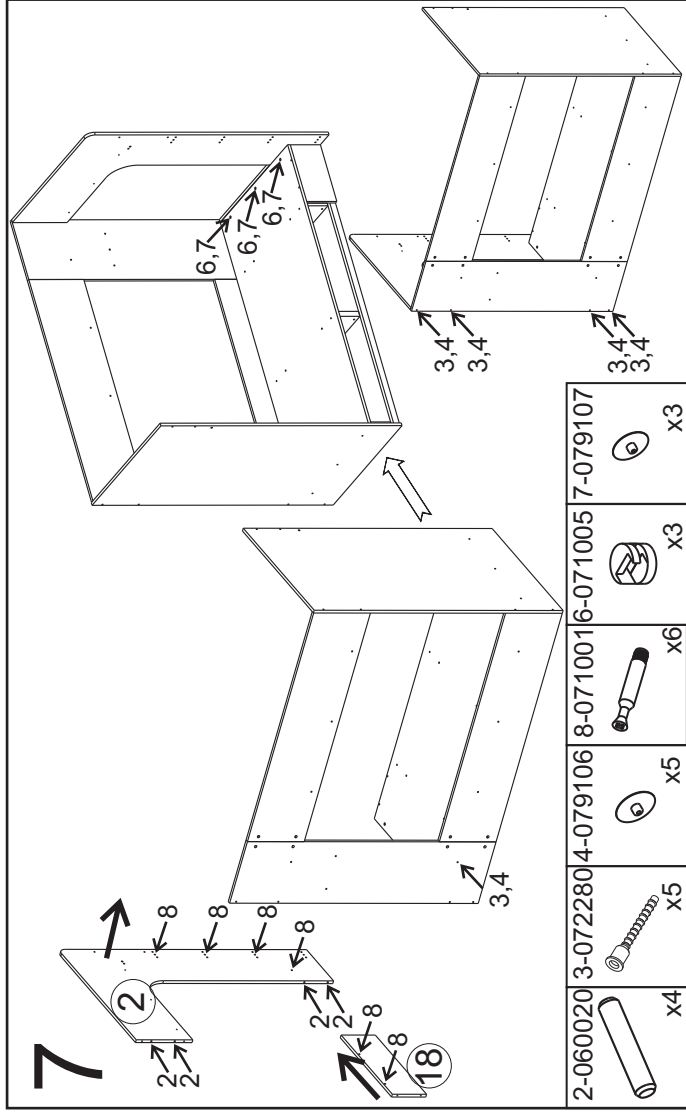

Ref: 7614 P-271-V1

ASSEMBLY
TIME

ROSI, SA
Ctra. de Lleida Km 47
25730 Artesa de Segre, Lleida - España
tel.: + 34 973 40 03 29 - fax.: + 34 973 40 00 88
e-mail: comercia@ros1.net - www.ros1.com

ROS1, SA
 Ctra. de Lleida Km 47
 25730 Artesa de Segre, Lleida - España
 tel.: + 34 973 40 03 29 - fax: + 34 973 40 00 88
 e-mail: comercial@ros1.net - www.ros1.com