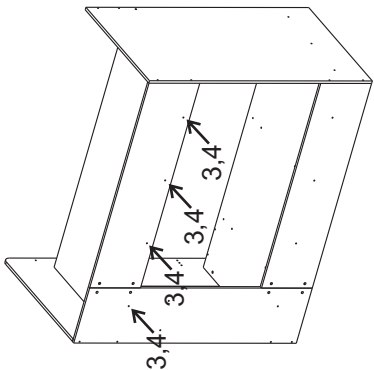

10

3-072280	4-079106		x4
			x4

11

6-071005	7-079107		x6
			x6
			x4
			x4
3-072280	4-079106		x4

12

2-060020	3-072280	4-079106	13-079330	14-072300		x2
						x2
						x8
						x8
						x1

ROS1, SA
Ctra. de Lleida Km 47
25730 Artesa de Segre, Lleida - España
tel.: + 34 973 40 03 29 - fax: + 34 973 40 00 88
e-mail: comercial@ros1.net - www.ros1.com