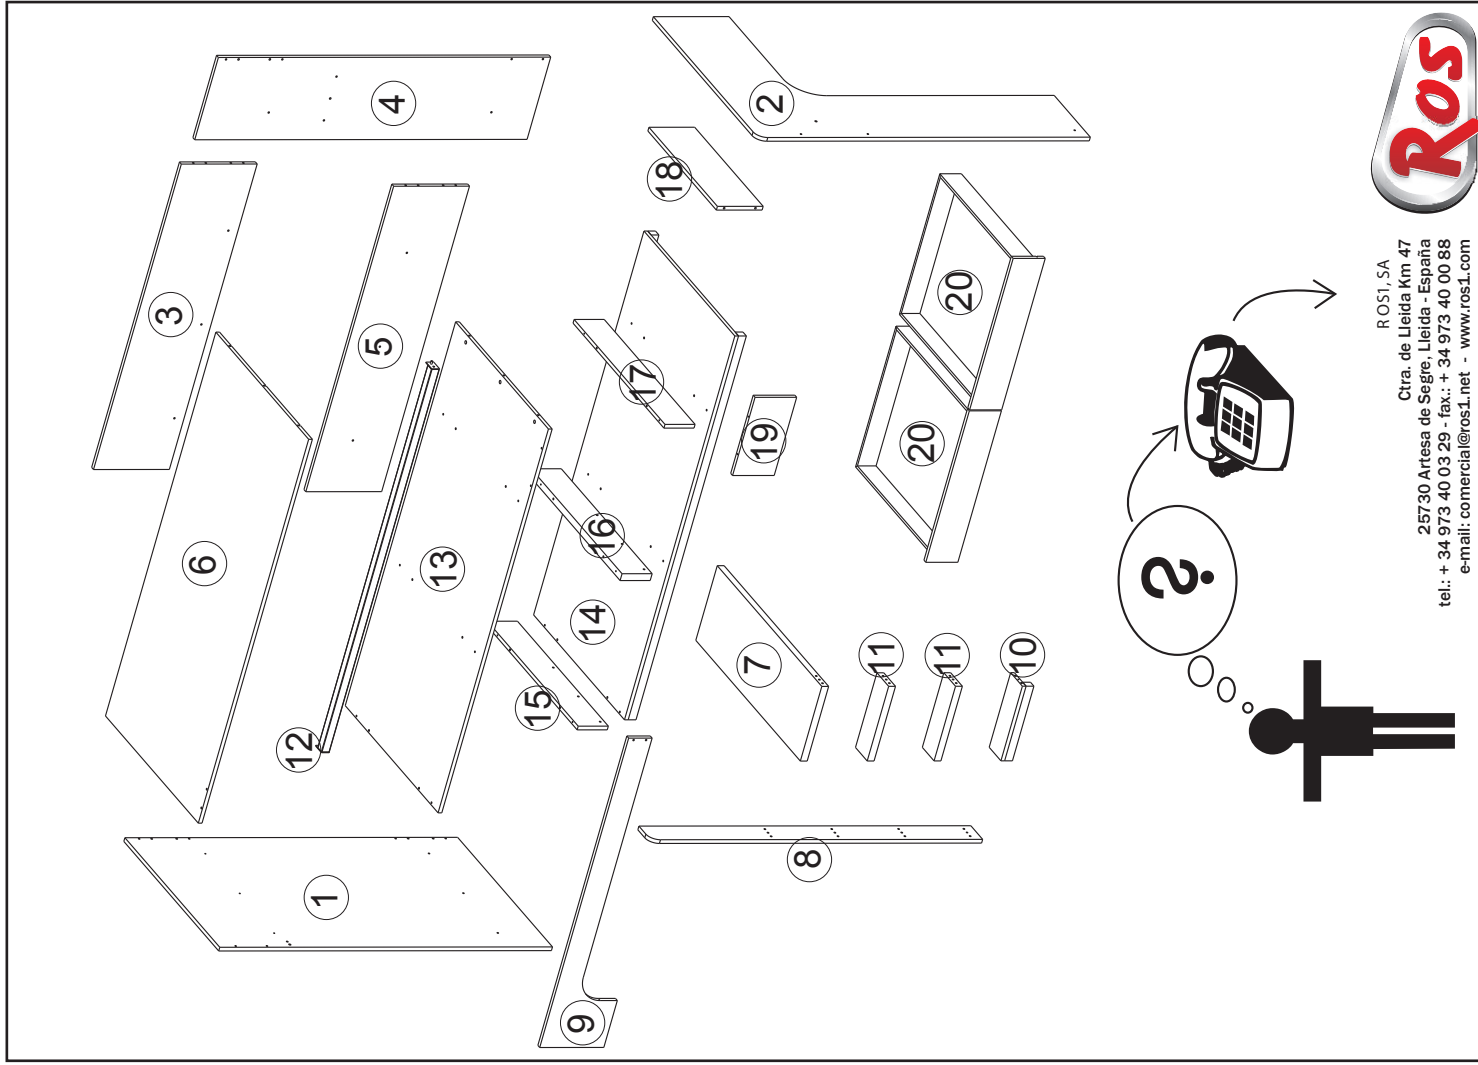

Ref: 7614 P-271-V1

ASSEMBLY
TIME

ROSI, SA
Ctra. de Lleida Km 47
25730 Artesa de Segre, Lleida - España
tel.: + 34 973 40 03 29 - fax.: + 34 973 40 00 88
e-mail: comercia@ros1.net - www.ros1.com

ROS1, SA
 Ctra. de Lleida Km 47
 25730 Artesa de Segre, Lleida - España
 tel.: + 34 973 40 03 29 - fax: + 34 973 40 00 88
 e-mail: comercial@ros1.net - www.ros1.com