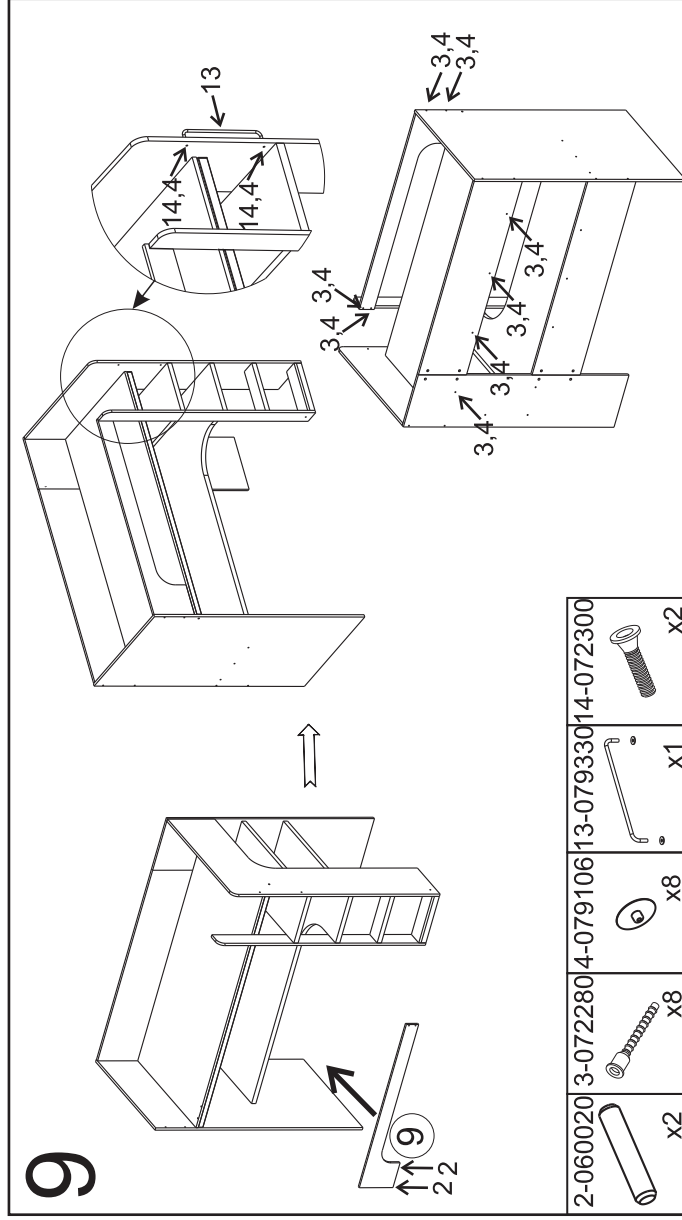

Ref: 7611

ASSEMBLY
TIME

ROS1, SA
Ctra. de Lleida Km 47
25730 Artesa de Segre, Lleida - España
tel.: + 34 973 40 03 29 - fax.: + 34 973 40 00 88
e-mail: comercial@ros1.net - www.ros1.com

ROS1, SA
Ctra. de Lleida Km 47
25730 Artesa de Segre, Lleida - España
tel.: + 34 973 40 03 29 - fax.: + 34 973 40 00 88
e-mail: comercial@ros1.net - www.ros1.com