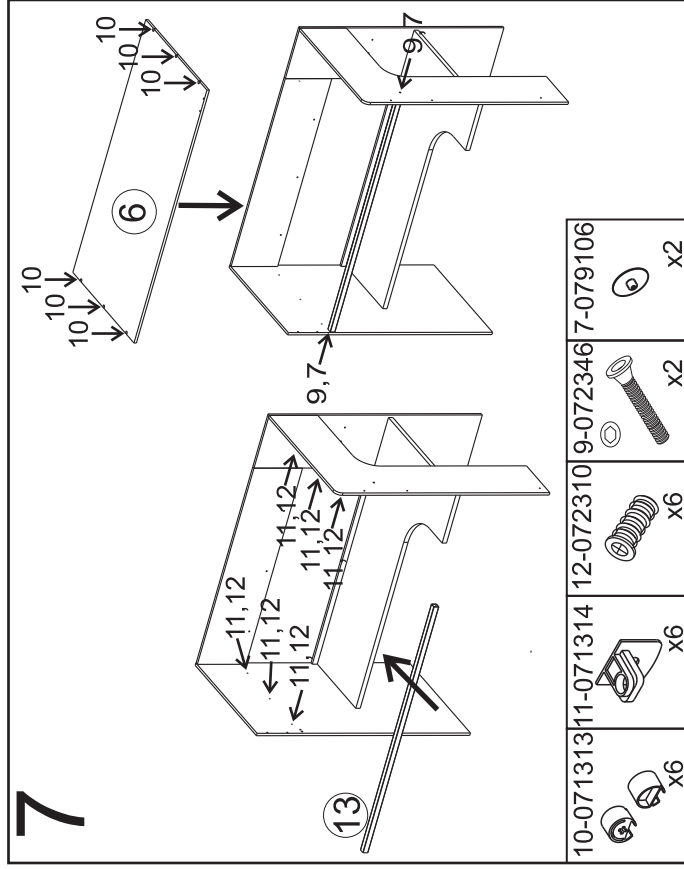

Ref: 7611

ASSEMBLY
TIME

ROS1, SA
Ctra. de Lleida Km 47
25730 Artesa de Segre, Lleida - España
tel.: + 34 973 40 03 29 - fax.: + 34 973 40 00 88
e-mail: comercial@ros1.net - www.ros1.com

ROS1, SA
Ctra. de Lleida Km 47
25730 Artesa de Segre, Lleida - España
tel.: + 34 973 40 03 29 - fax.: + 34 973 40 00 88
e-mail: comercial@ros1.net - www.ros1.com