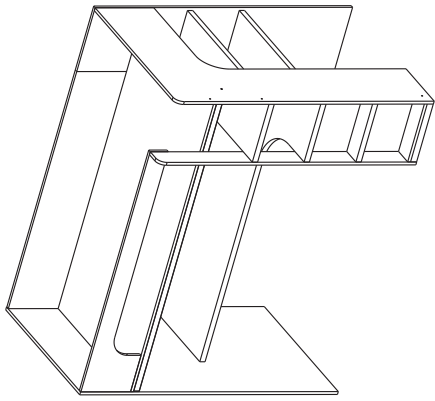

Ref: 7611

ASSEMBLY
TIME

ROS1, SA
Ctra. de Lleida Km 47
25730 Artesa de Segre, Lleida - España
tel.: + 34 973 40 03 29 - fax.: + 34 973 40 00 88
e-mail: comercial@ros1.net - www.ros1.com