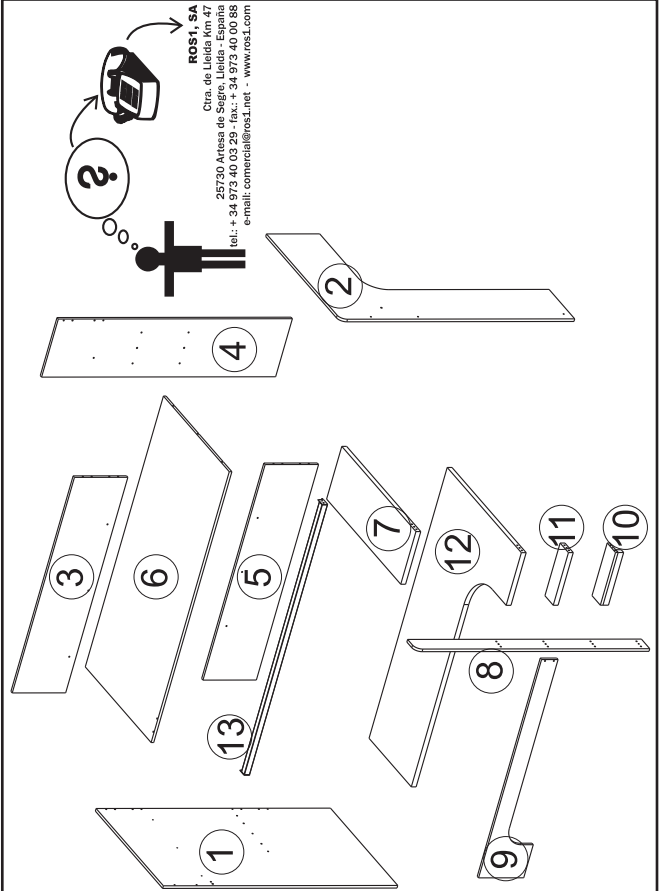

ASSEMBLY
TIME