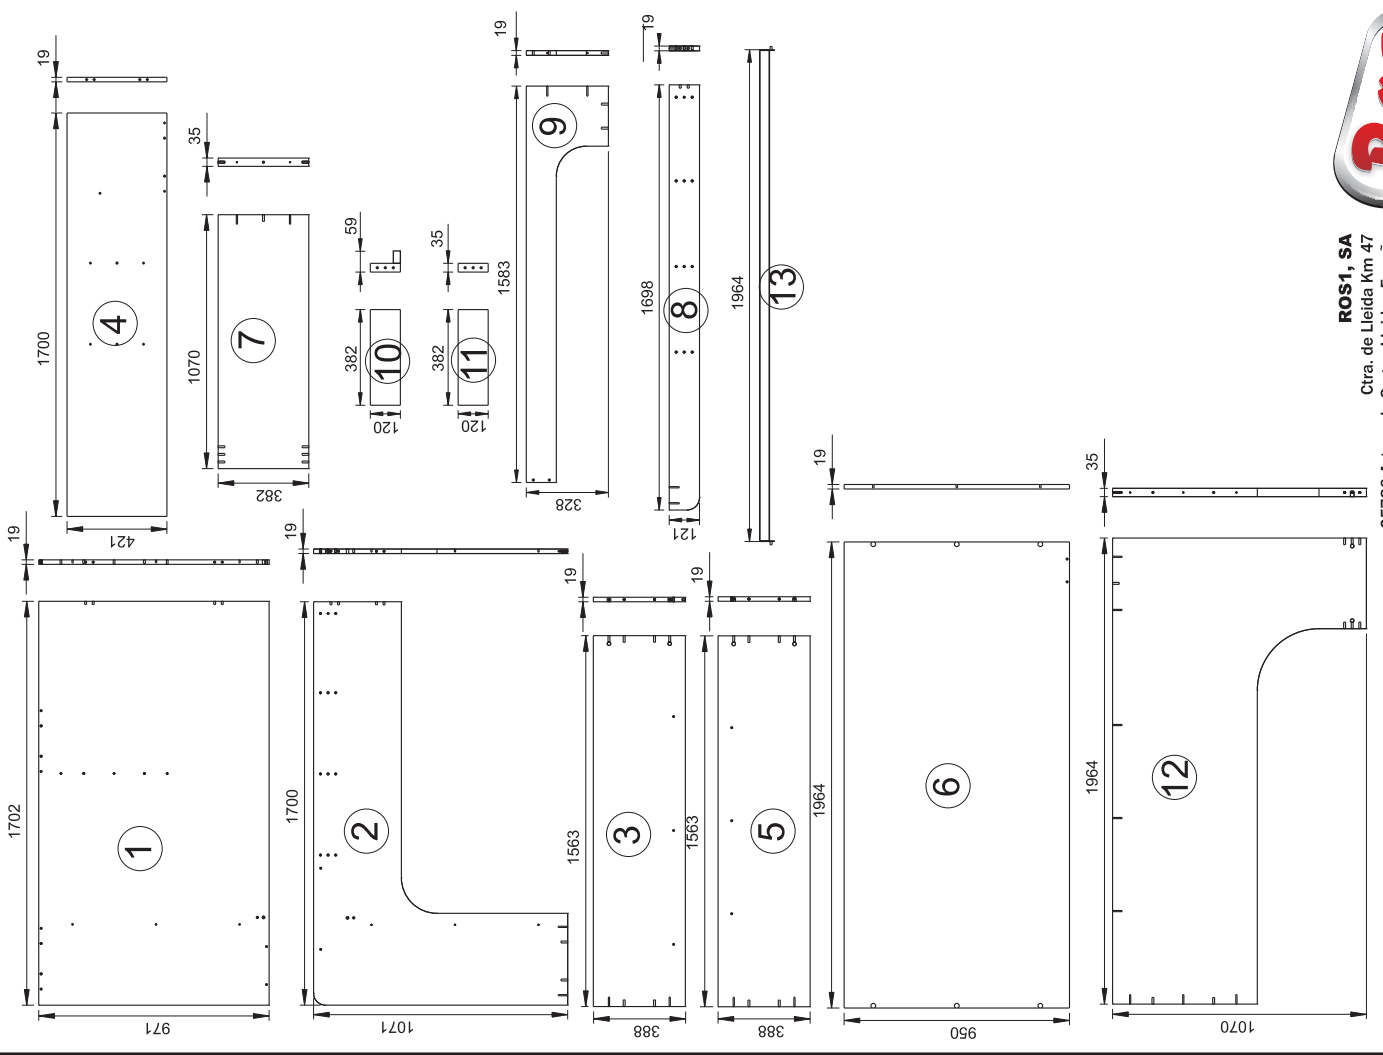

ASSEMBLY
TIME