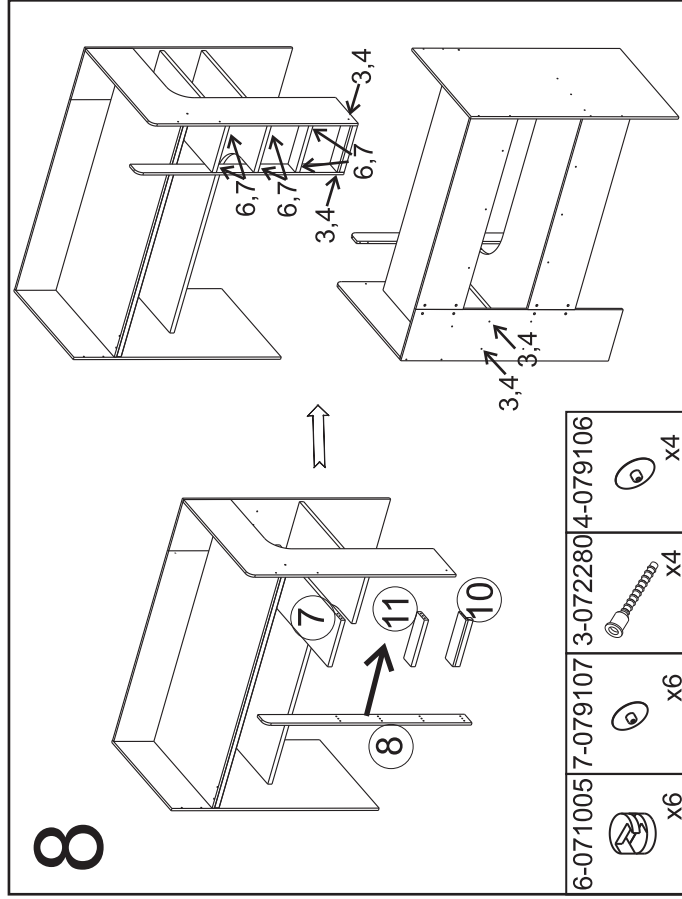

Ref: 7611

ASSEMBLY
TIME

ROS1, SA
Ctra. de Lleida Km 47
25730 Artesa de Segre, Lleida - España
tel.: + 34 973 40 03 29 - fax.: + 34 973 40 00 88
e-mail: comercial@ros1.net - www.ros1.com

ROS1, SA
Ctra. de Lleida Km 47
25730 Artesa de Segre, Lleida - España
tel.: + 34 973 40 03 29 - fax.: + 34 973 40 00 88
e-mail: comercial@ros1.net - www.ros1.com