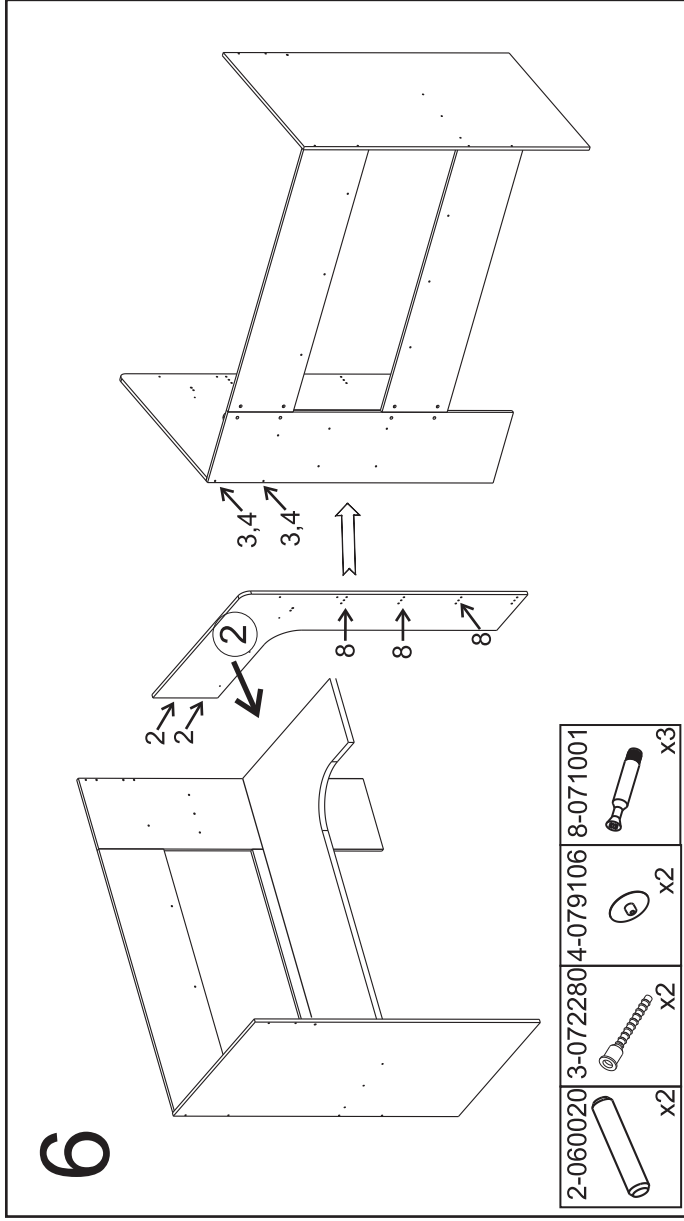

Ref: 7611

ASSEMBLY
TIME

ROS1, SA
Ctra. de Lleida Km 47
25730 Artesa de Segre, Lleida - España
tel.: + 34 973 40 03 29 - fax.: + 34 973 40 00 88
e-mail: comercial@ros1.net - www.ros1.com

ROS1, SA
Ctra. de Lleida Km 47
25730 Artesa de Segre, Lleida - España
tel.: + 34 973 40 03 29 - fax.: + 34 973 40 00 88
e-mail: comercial@ros1.net - www.ros1.com