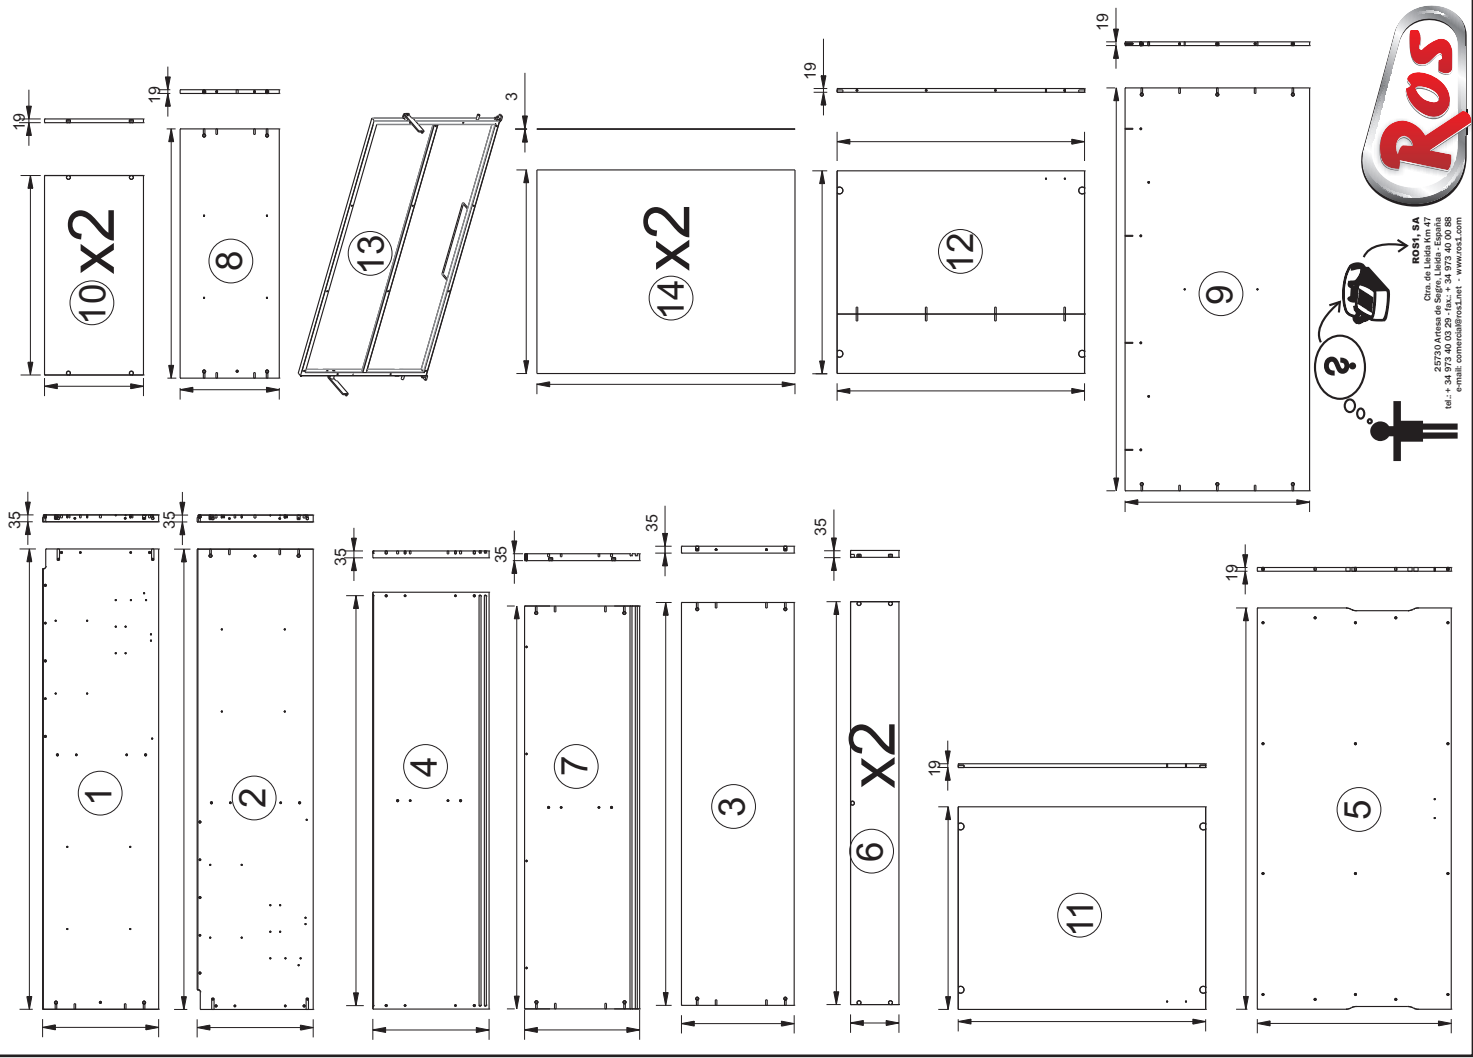

P-480-V2

Ref:  
 7623,7730,  
 L7623,L7730,  
 7663,7731,  
 L7663,L7731  
 (para AF,F,BF,AM,M,BM)

**ASSEMBLY TIME**

60'  
 45'  
 30'  
 15'  
 90'

ROSA SA  
 Ctra. de Liria Km 17  
 28730 Arnes de Segura, Liria - España  
 Tel. + 34 96 3273000  
 e-mail: comercial@rosal.es - www.rosal.com

**¡ATENCIÓN!  
¡PELIGRO DE CAIDA  
DE MUEBLE!**

**WARNING!  
RISK OF FALL!**

**IMPRESINDIBLE FIJAR  
PRIMERO LA ESTRUCTURA A  
LA PARED ANTES DE MONTAR  
LA CAMA**

**(NO APTO PARA PAREDES PLADUR O  
CARTON-YESO)**