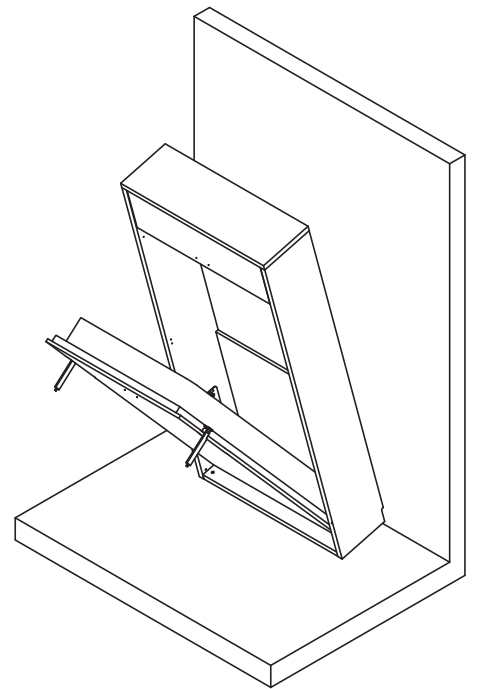

P-480-V2

Ref:  
 7623,7730,  
 L7623,L7730,  
 7663,7731,  
 L7663,L7731  
 (para AF,F,BF,AM,M,BM)

**ASSEMBLY TIME**

60'  
 45'  
 30'  
 15'  
 90'

ROSA SA  
 Ctra. de Liria Km 17  
 28730 Arnes de Segura, Liria - España  
 Tel. + 34 96 3273000  
 e-mail: comercial@rosal.es - www.rosal.com

**¡ATENCIÓN!  
¡PELIGRO DE CAIDA  
DE MUEBLE!**

**WARNING!  
RISK OF FALL!**

**IMPRESINDIBLE FIJAR  
PRIMERO LA ESTRUCTURA A  
LA PARED ANTES DE MONTAR  
LA CAMA**

**(NO APTO PARA PAREDES PLADUR O  
CARTON-YESO)**