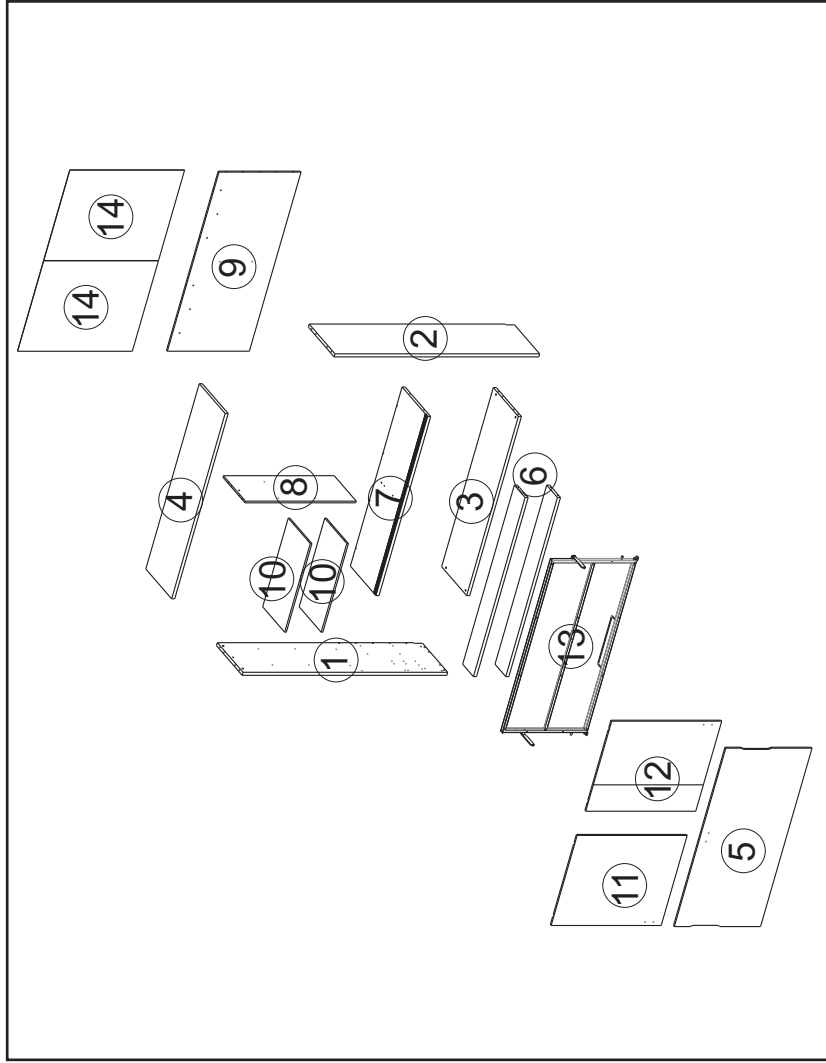

P-480-V2

Ref:  
 7623,7730,  
 L7623,L7730,  
 7663,7731,  
 L7663,L7731  
 (para AF,F,BF,AM,M,BM)

**ASSEMBLY TIME**

60'  
 45'  
 30'  
 15'  
 90'

ROSA SA  
 Ctra. de Liria Km 17  
 28730 Arnes de Segura, Liria - España  
 Tel. + 34 96 3273000  
 e-mail: comercial@rosal.es - www.rosal.com

**¡ATENCIÓN!  
¡PELIGRO DE CAIDA  
DE MUEBLE!**

**WARNING!  
RISK OF FALL!**

**IMPRESINDIBLE FIJAR  
PRIMERO LA ESTRUCTURA A  
LA PARED ANTES DE MONTAR  
LA CAMA**

**(NO APTO PARA PAREDES PLADUR O  
CARTON-YESO)**

**AT FIRST YOU HAVE TO  
ATTACH THE STRUCTURE ON  
THE WALL BEFORE SETTING  
UP THE BED**

**(PLASTERBOARD WALLS ARE FORBIDDEN)**